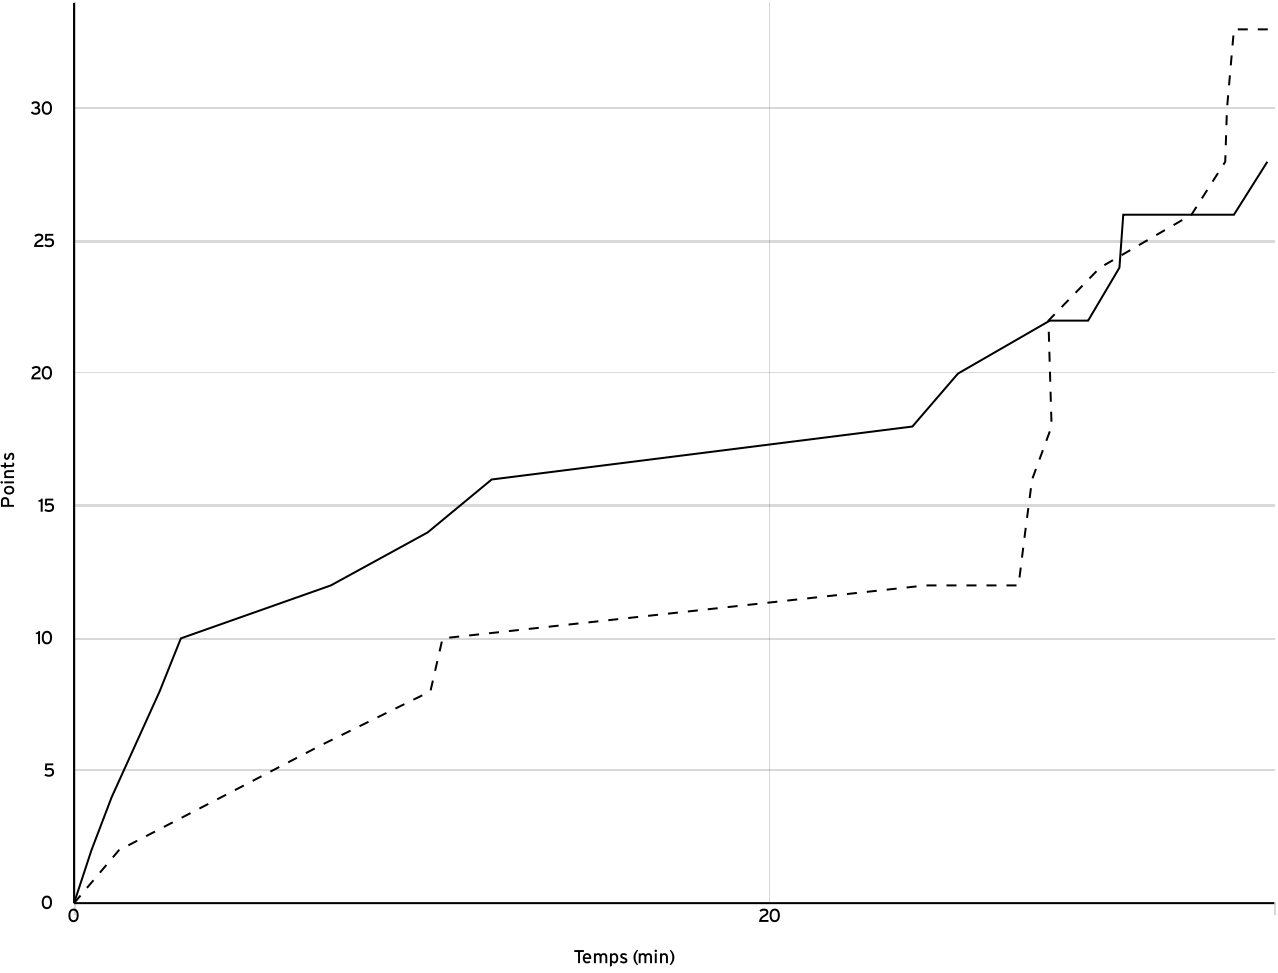

VISITEURS

N° Maillot	NOM Prénom	5 de départ	Tps de jeu	Nb Pts Marqués	Nb Tirs Réussis	3 Pts Réussis	2 Int Réussis	2 Ext Réussis	LF Réussis	Ftes Com
1	Popinet, Quentin	×	13:01	13	6	0	6	0	1	0
2	CRETINOIR, Noé	×	09:53	0	0	0	0	0	0	0
3	DRUART, Dimitri	×	12:46	2	1	0	1	0	0	2
4	SAUVIGNON, Timothe	×	12:02	10	5	0	5	0	0	0
5	DILLET, Théo	×	09:14	4	2	0	2	0	0	0
7	Gomit, Maxence	×	11:21	2	1	0	1	0	0	1
8	RICHARD-LAVASTRE, Wilson	×	10:10	2	1	0	1	0	0	0
12	VIGNAS, Maëlys	×	09:04	0	0	0	0	0	0	0
Total Équipe			87:31	33	16	0	16	0	1	3
Total Banc				0	0	0	0	0	0	0
Total 5 de Départ				33	16	0	16	0	1	3
Total 1ère Mi-temps				10	0	0	0	0	0	2
Total 2ème Mi-temps				23	0	0	0	0	0	1
Total Prolongation				0	0	0	0	0	0	0
Entraîneur		undefined								0

Départemental mixte U11 - Division 3 - Phase 2 DXU11-3-P2	Rencontre N° 222	Date 27/01/24	Heure 14:00	Lieu GENCAY
	Poule A	1 ^{er} arbitre DE LA BORDONNIE I	2 ^e arbitre GUELEF Q	3 ^e arbitre

DONNÉES ET RATIOS

Données	LOCAUX	VISITEURS
Avantage maximum	8	7
Série maximum	6	6
Points du banc	0	0
Égalités		3
Durée de l'avantage	24:00	13:11

PROGRESSION DU SCORE

LOCAUX

VISITEURS