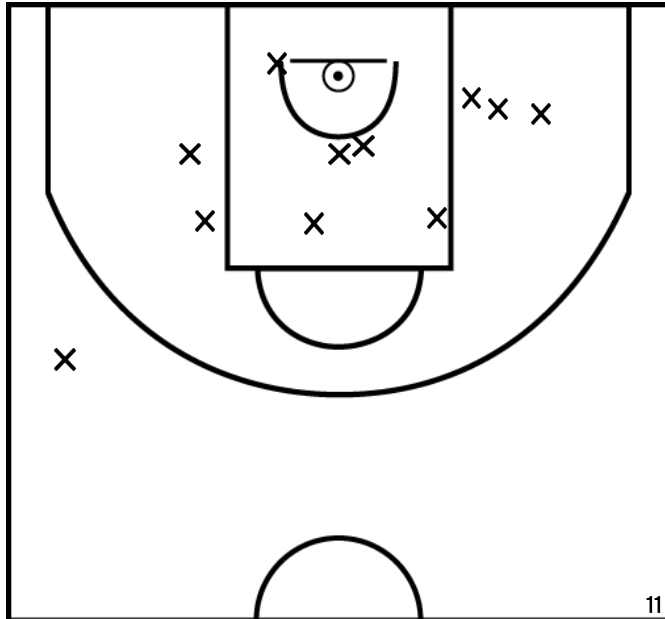

BERTHOME F. - GENCAY BASKET-BALL (A)