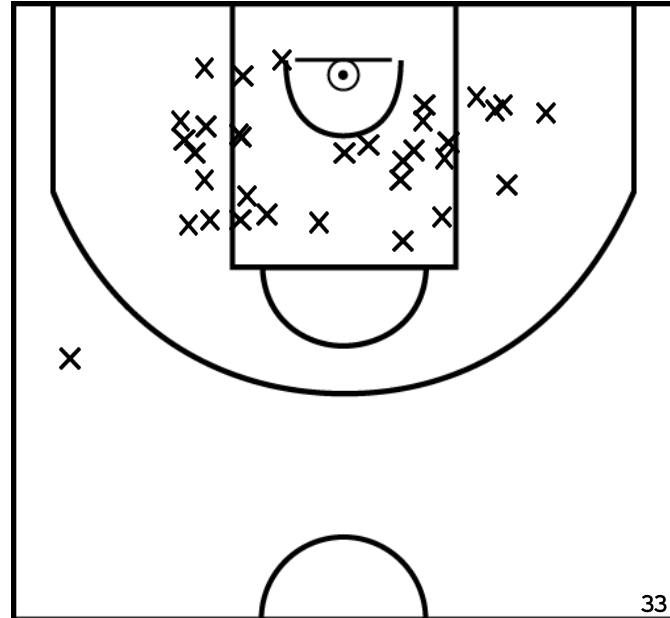

Rencontre: 36 Date: 28/09/24 Heure: 16:00

Arbitre: DELHOUME R CASTELAIN P

ÉQUIPE GENCAY BASKET-BALL (A)

PÉRIODE 1

PÉRIODE 3

PROLONGATIONS

PÉRIODE 2

PÉRIODE 4