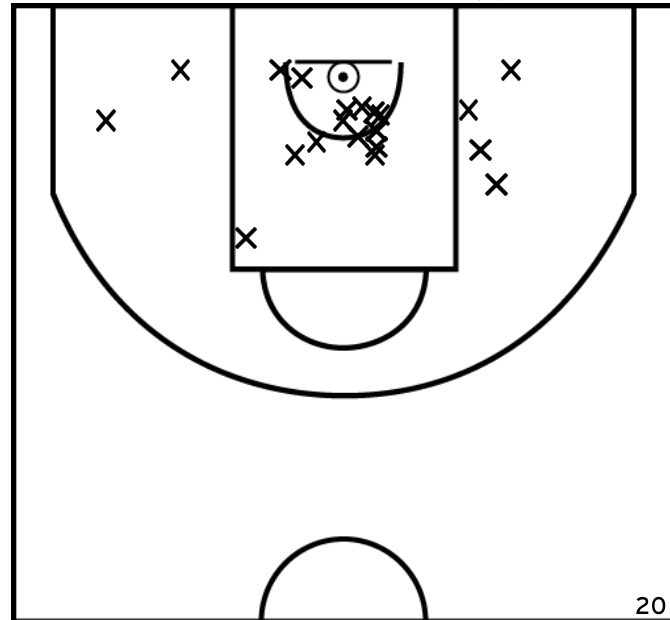

Rencontre: 72 Date: 13/10/24 Heure: 16:00

Arbitre: SECHERESSE J CAFARDY C

ÉQUIPE FONTAINE LE COMTE BASKET - 2 (A)