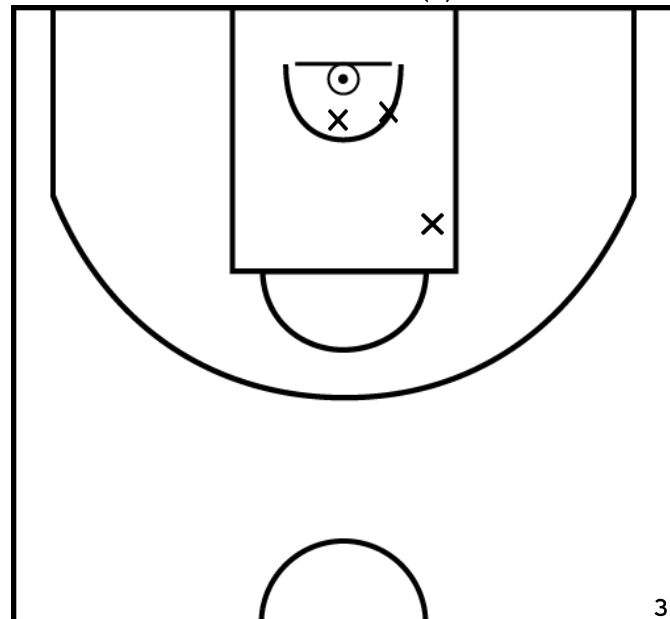

CHEGARAY A. - CISSE BASKET CLUB (B)