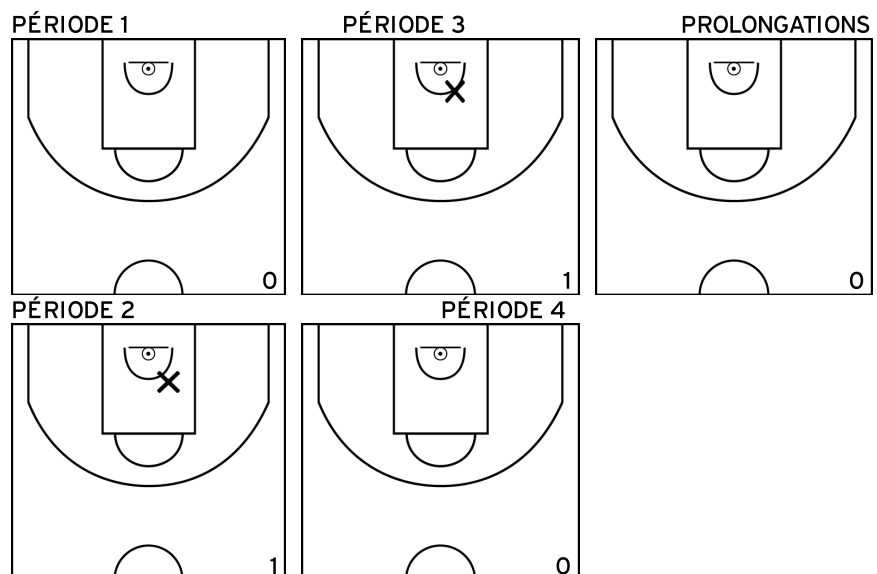

PÉRIODE 3

PROLONGATIONS

PÉRIODE 2

PÉRIODE 4

Rencontre: 72 Date: 13/10/24 Heure: 16:00

Arbitre: SECHERESSE J CAFARDY C

RANDRIANAMPIZAFY M. - CISSE BASKET CLUB (B)

CHAIGNEAU A. - CISSE BASKET CLUB (B)