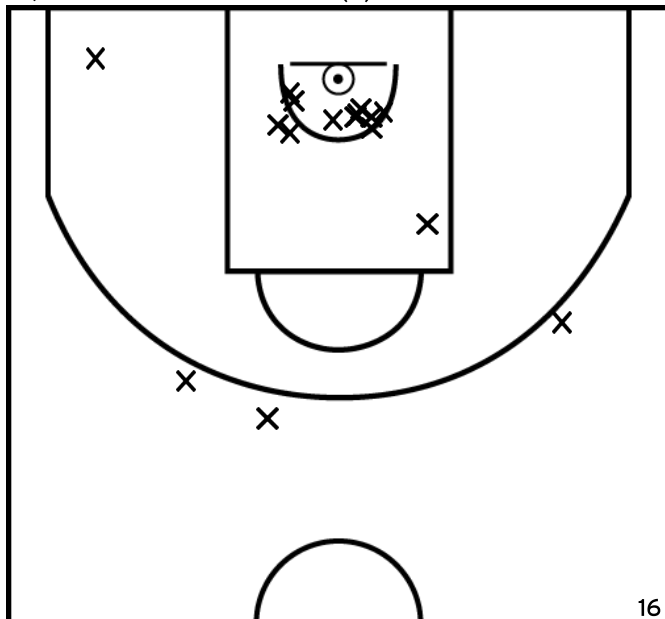

LIMOUSIN S. - FONTAINE LE COMTE BASKET - 2 (A)

PÉRIODE 1

PÉRIODE 3

PROLONGATIONS

PÉRIODE 2

PÉRIODE 4

ÉQUIPE CISSE BASKET CLUB (B)

PÉRIODE 1