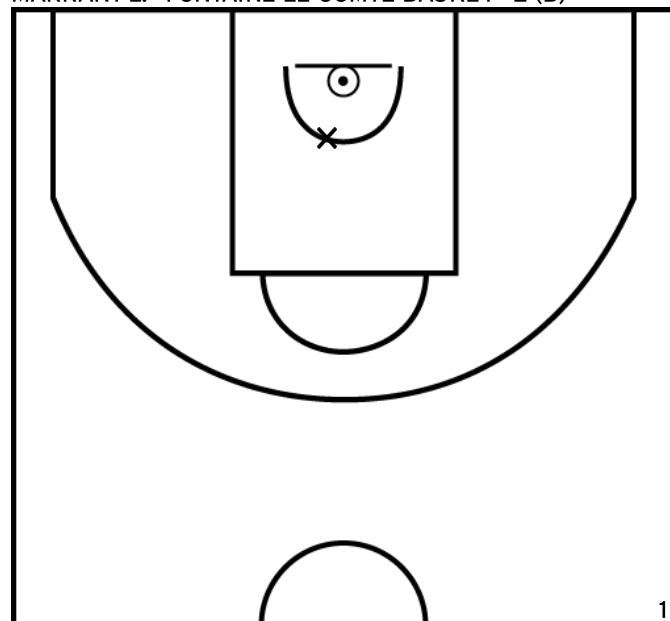

PÉRIODE 1

PROLONGATIONS

PÉRIODE 2

MARRANT L. - FONTAINE LE COMTE BASKET - 2 (B)

PÉRIODE 1

PROLONGATIONS

PÉRIODE 2

Rencontre: 132 Date: 12/10/24 Heure: 15:00