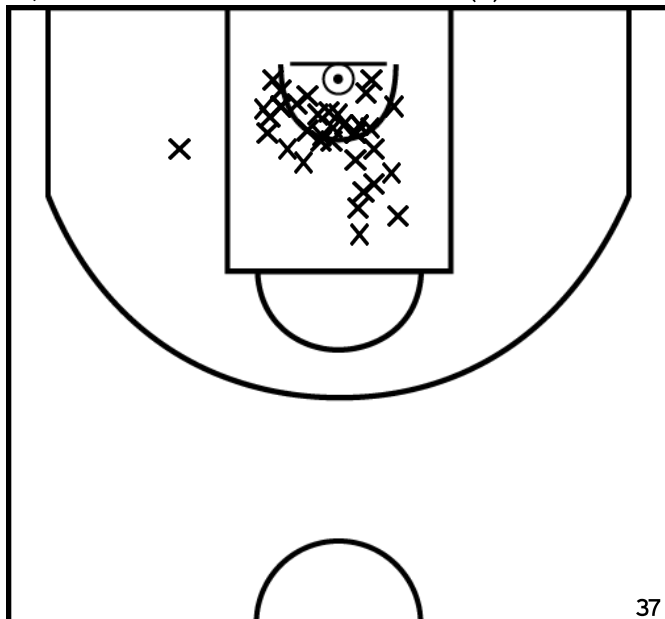

ÉQUIPE FONTAINE LE COMTE BASKET - 2 (B)