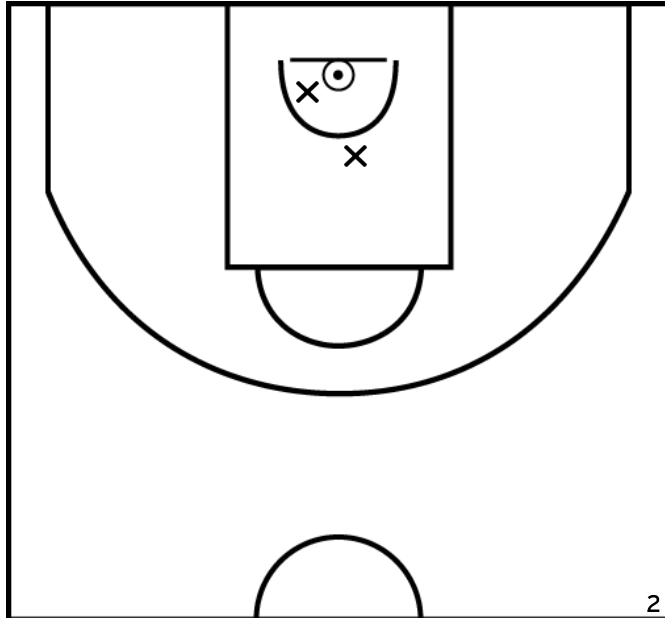

Rencontre: 132 Date: 12/10/24 Heure: 15:00

Arbitre: SANSIQUET M DOUTEAU A

PICHERY-MOUEIX N. - FONTAINE LE COMTE BASKET - 2 (B)