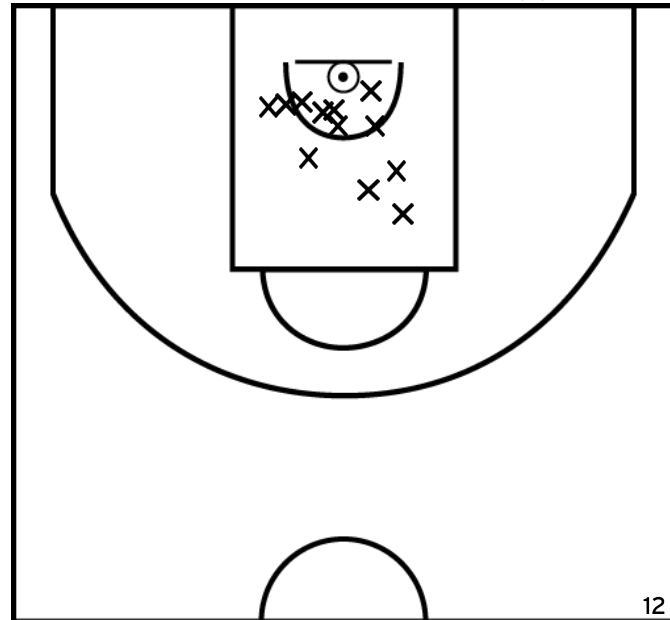

PÉRIODE 2

ÉQUIPE FONTAINE LE COMTE BASKET - 2 (B)

PÉRIODE 1

PROLONGATIONS

PÉRIODE 2

Rencontre: 132 Date: 12/10/24 Heure: 15:00

Arbitre: SANSIQUET M DOUTEAU A

DRUART D. - FONTAINE LE COMTE BASKET - 2 (B)