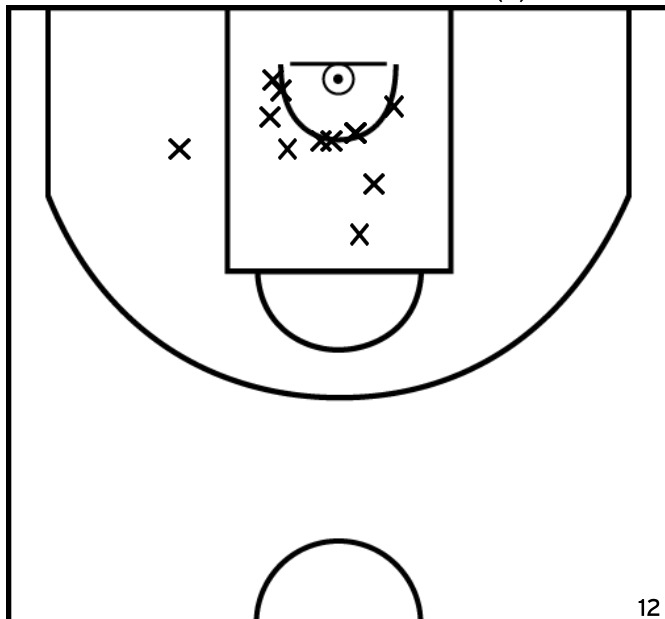

Arbitre: SANSIQUET M DOUTEAU A

PICHERY-MOUEIX N. - FONTAINE LE COMTE BASKET - 2 (B)

PÉRIODE 1

PROLONGATIONS

PÉRIODE 2

DILLET T. - FONTAINE LE COMTE BASKET - 2 (B)

PÉRIODE 1

PROLONGATIONS