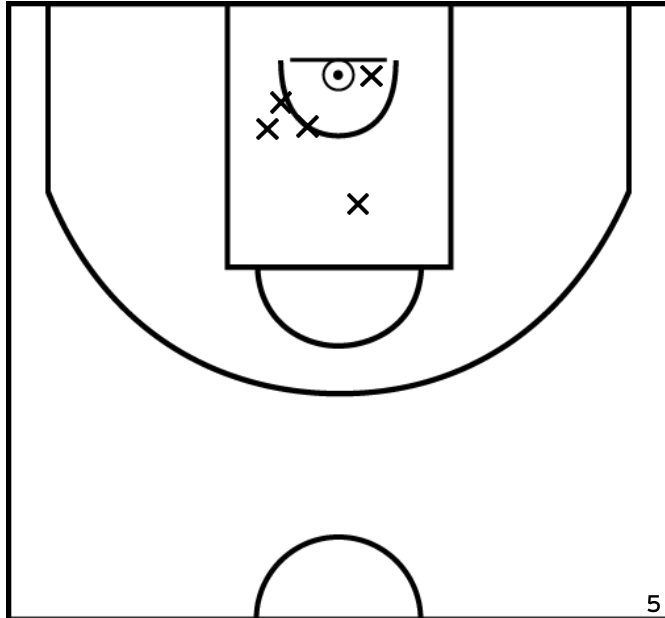

Rencontre: 132 Date: 12/10/24 Heure: 15:00

Arbitre: SANSIQUET M DOUTEAU A

CRETINOIR N. - FONTAINE LE COMTE BASKET - 2 (B)