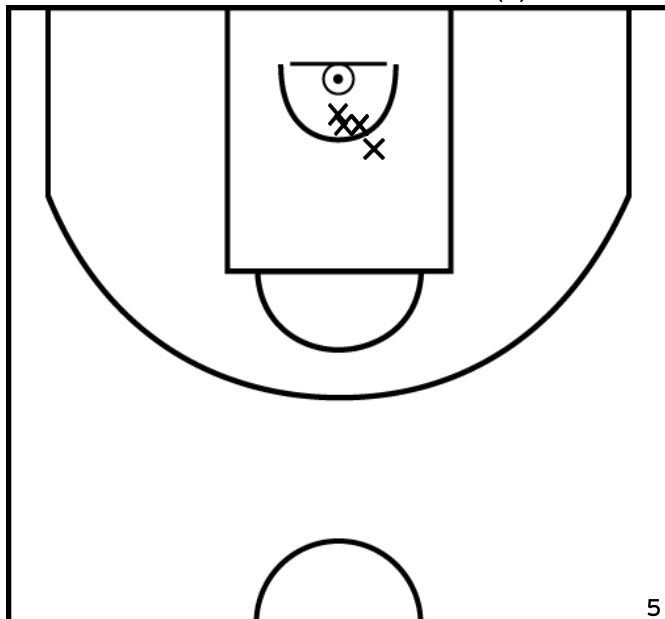

PÉRIODE 2

Rencontre: 132 Date: 12/10/24 Heure: 15:00

Arbitre: SANSIQUET M DOUTEAU A

CRETINOIR N. - FONTAINE LE COMTE BASKET - 2 (B)

PÉRIODE 1

PROLONGATIONS

PÉRIODE 2

GOMIT M. - FONTAINE LE COMTE BASKET - 2 (B)