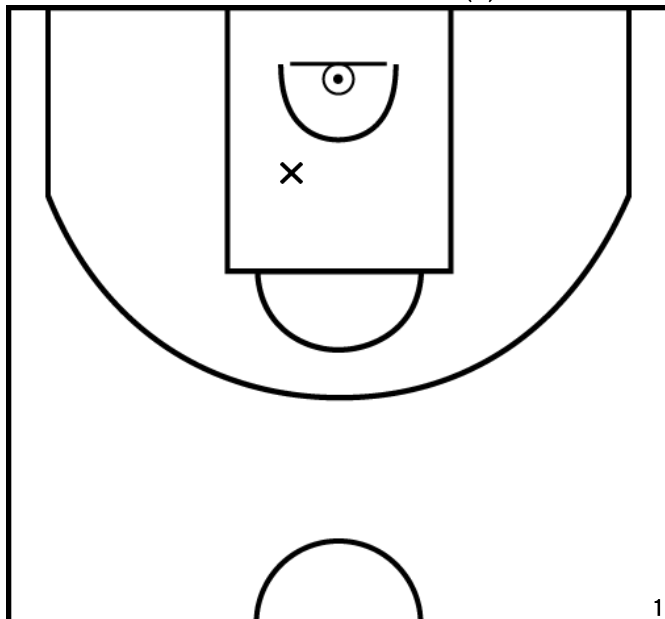

Rencontre: 132 Date: 12/10/24 Heure: 15:00

Arbitre: SANSIQUET M DOUTEAU A

ÉQUIPE GENCAY BASKET-BALL - 3 (A)

PÉRIODE 1

PROLONGATIONS

PÉRIODE 2

SARRAZIN M. - GENCAY BASKET-BALL - 3 (A)

PÉRIODE 1