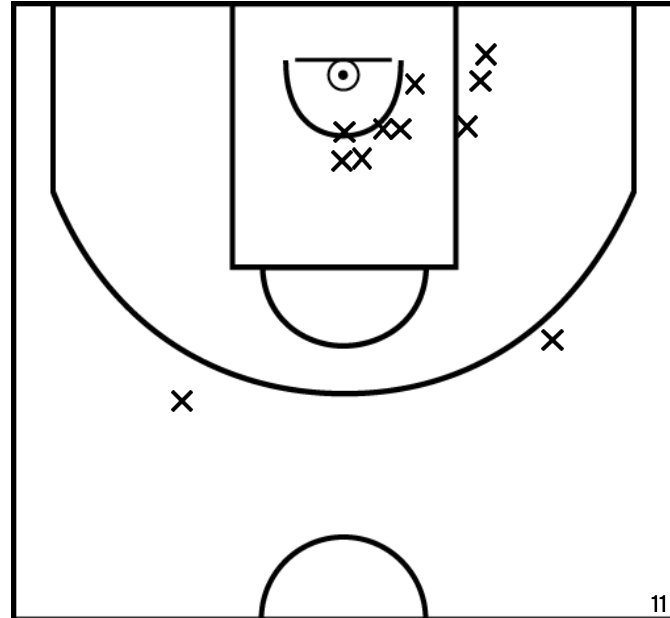

Rencontre: 3 Date: 20/10/24 Heure: 00:00

Arbitre: DUVAUD S

ÉQUIPE CISSE BASKET CLUB (A)

PÉRIODE 1

PÉRIODE 3

PROLONGATIONS

PÉRIODE 2

PÉRIODE 4