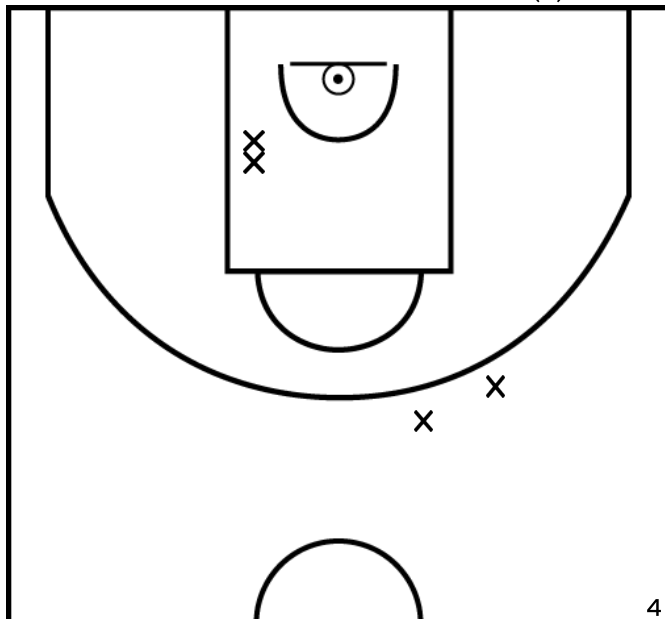

Rencontre: 3 Date: 20/10/24 Heure: 00:00  
 Arbitre: DUVAUD S

PAQUET S. - FONTAINE LE COMTE BASKET - 2 (B)

PÉRIODE 1

PÉRIODE 3

PROLONGATIONS

PÉRIODE 2

PÉRIODE 4

LIMOUSIN S. - FONTAINE LE COMTE BASKET - 2 (B)