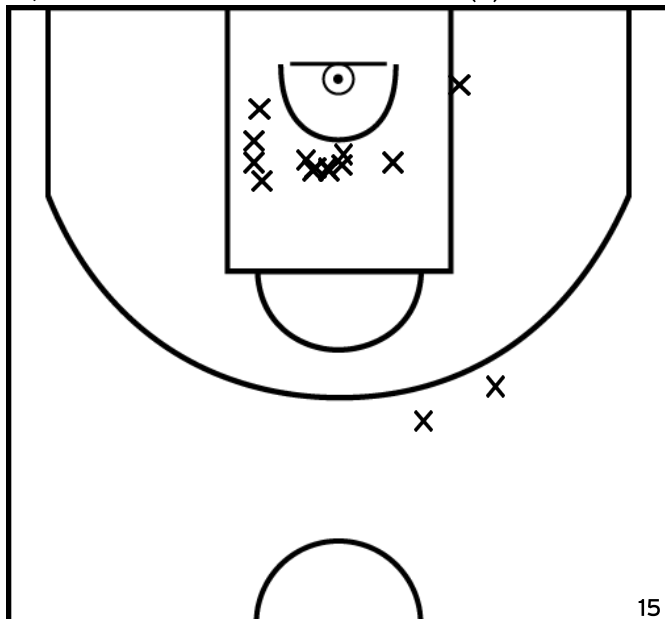

ÉQUIPE FONTAINE LE COMTE BASKET - 2 (B)