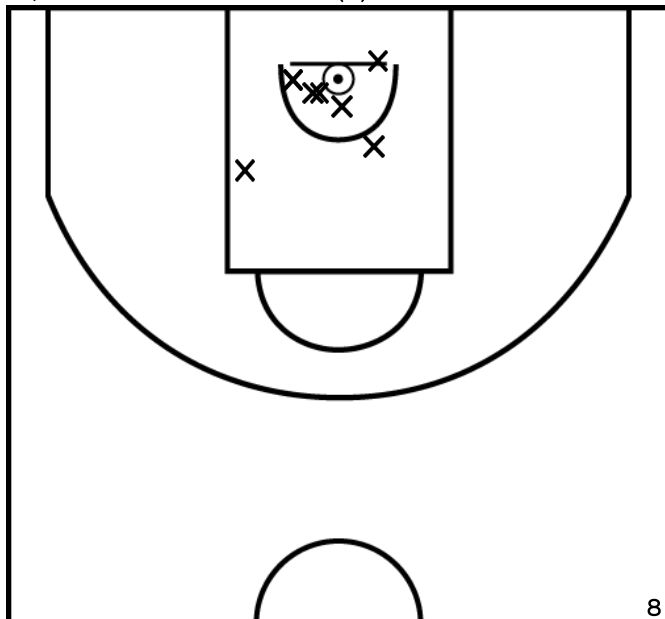

ÉQUIPE US CHAUVINOISE - 2 (B)