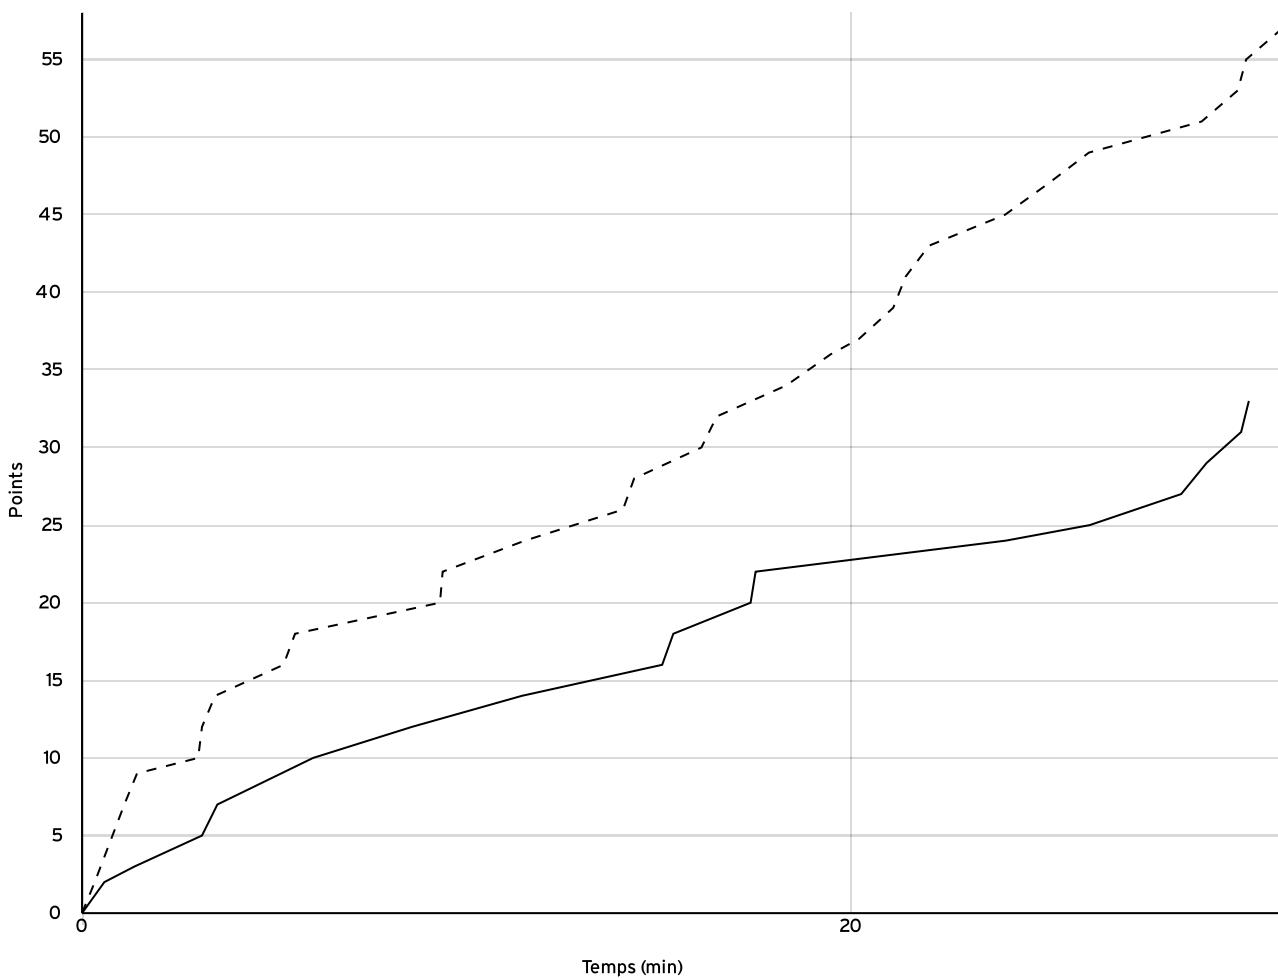

VISITEURS

N° Maillot	NOM Prénom	5 de départ	Tps de jeu	Nb Pts Marqués	Nb Tirs Réussis	3 Pts Réussis	2 Int Réussis	2 Ext Réussis	LF Réussis	Ftes Com
6	BACO, Aydane		10:22	0	0	0	0	0	0	0
10	Bérot, Lucien		14:44	0	0	0	0	0	0	1
12	GUYARD, Milan	×	20:17	2	1	0	1	0	0	2
15	GUYARD, Ethan	×	34:00	28	14	0	14	0	0	2
17	CHEVALIER, Theo		15:02	0	0	0	0	0	0	1
20	Ferrand, Nolan	×	15:51	2	1	0	1	0	0	2
21	AUDEBERT, LENA	×	33:29	9	4	0	3	1	1	2
25	LAMBERT, Quentin	×	24:23	16	7	0	7	0	2	3
Total Équipe			168:08	57	27	0	26	1	3	13
Total Banc					0	0	0	0	0	2
Total 5 de Départ					57	27	0	26	1	11
Total 1ère Mi-temps					28	0	0	0	0	7
Total 2ème Mi-temps					29	0	0	0	0	6
Total Prolongation					0	0	0	0	0	0
Entraîneur										undefined

Données	LOCAUX	VISITEURS
Avantage maximum	0	25
Série maximum	5	13
Points du banc	2	0
Égalités		1
Durée de l'avantage	00:00	10:32

PROGRESSION DU SCORE

LOCAUX

VISITEURS