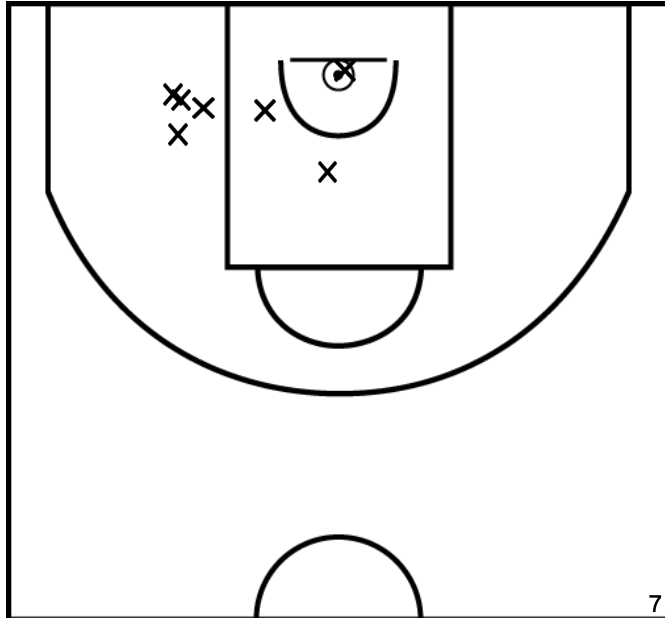

FONTAINE LE COMTE BASKET - 2 34 - 2 NOUAILLE BASKET - 2

Rencontre: 88 Date: 22/10/22 Heure: 12:30
Arbitre: LIMOUSIN S

MARTINEAU M. - FONTAINE LE COMTE BASKET - 2 (A)