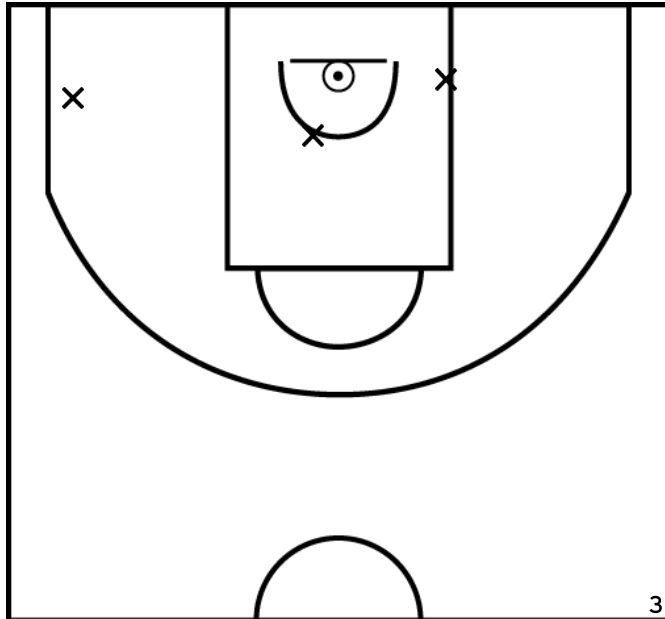

NICOULLAUD SEMME D. - FONTAINE LE COMTE BASKET - 2 (A)