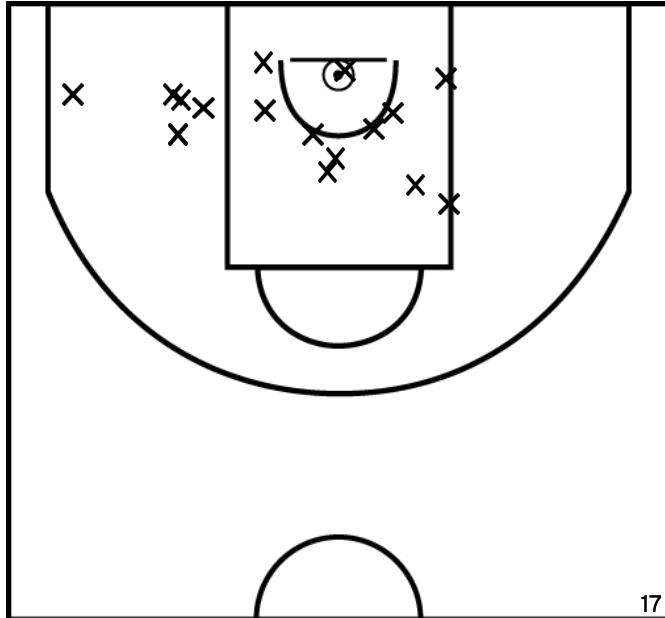

FONTAINE LE COMTE BASKET - 2 34 - 2 NOUAILLE BASKET - 2

Rencontre: 88 Date: 22/10/22 Heure: 12:30
Arbitre: LIMOUSIN S

ÉQUIPE FONTAINE LE COMTE BASKET - 2 (A)

PÉRIODE 1

PÉRIODE 3

PROLONGATIONS

PÉRIODE 2

PÉRIODE 4