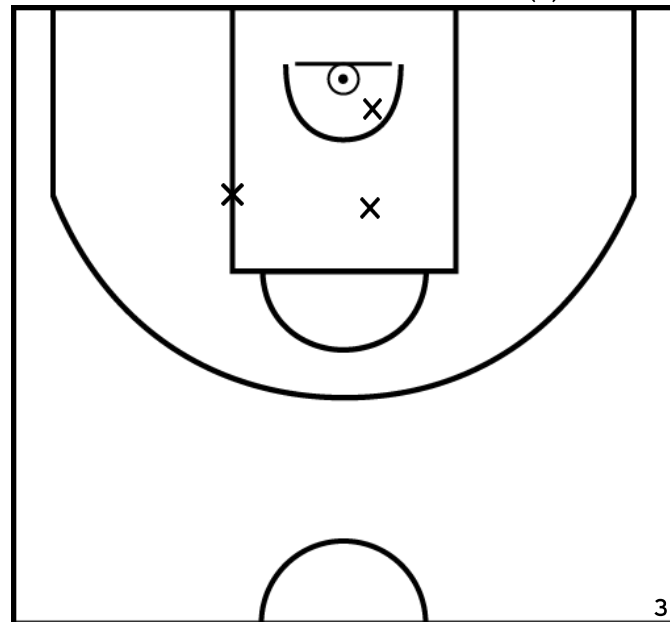

SEDIRI I. - MONTAMISE BASKET ASSOCIATION (A)