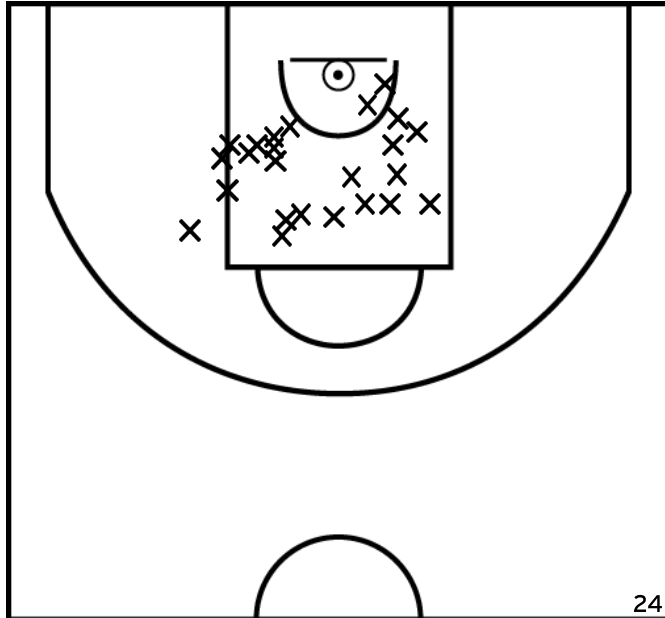

Rencontre: 1623 Date: 04/03/23 Heure: 15:00

Arbitre: MORIN L LECLET A

ÉQUIPE MONTAMISE BASKET ASSOCIATION (A)