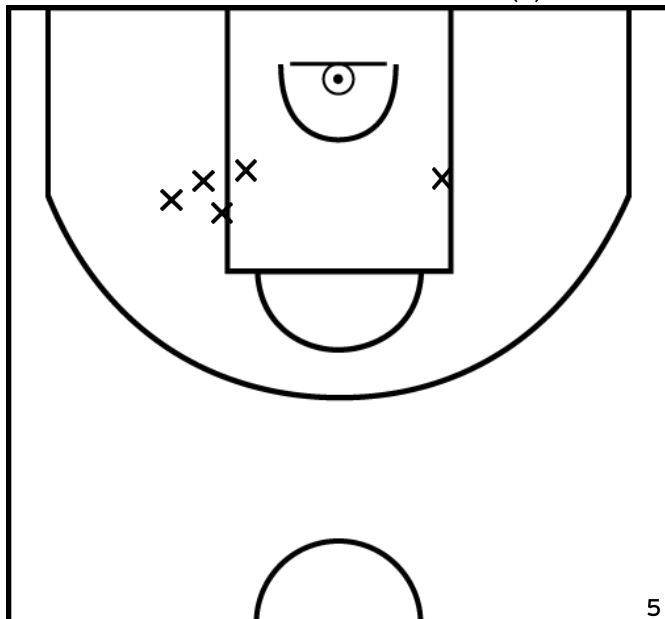

Arbitre: MORIN L LECLET A

GARNIER S. - FONTAINE LE COMTE BASKET - 2 (B)

PÉRIODE 1

PÉRIODE 3

PROLONGATIONS

PÉRIODE 2

PÉRIODE 4

DELMAS F. - FONTAINE LE COMTE BASKET - 2 (B)