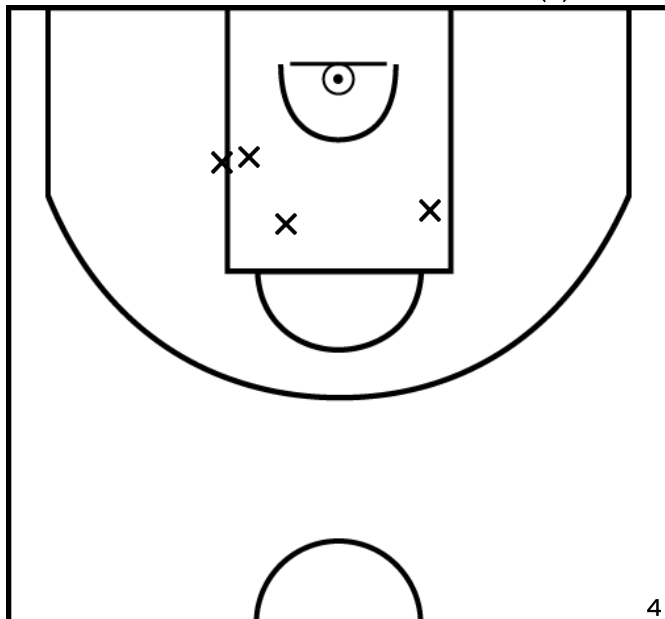

PICHON R. - MONTAMISE BASKET ASSOCIATION (A)

PÉRIODE 1

PÉRIODE 3

PROLONGATIONS

PÉRIODE 2

PÉRIODE 4

Rencontre: 1623 Date: 04/03/23 Heure: 15:00

Arbitre: MORIN L LECLET A