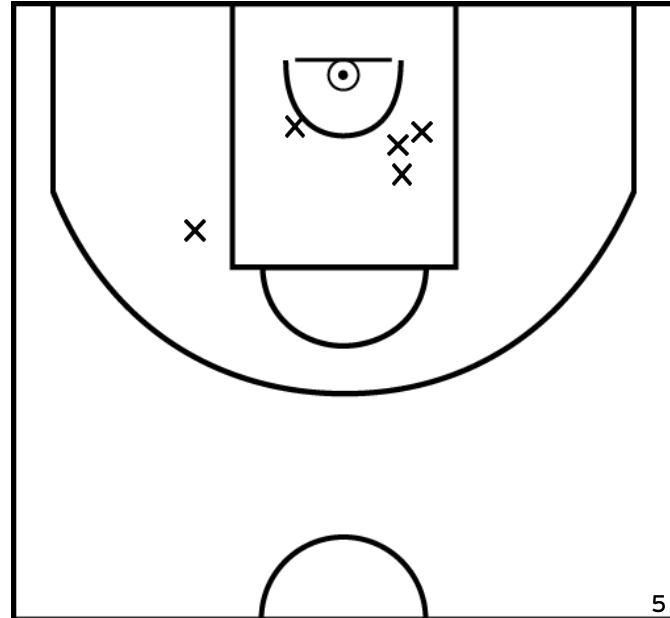

Rencontre: 1623 Date: 04/03/23 Heure: 15:00

Arbitre: MORIN L LECLET A

DOYEN C. - MONTAMISE BASKET ASSOCIATION (A)