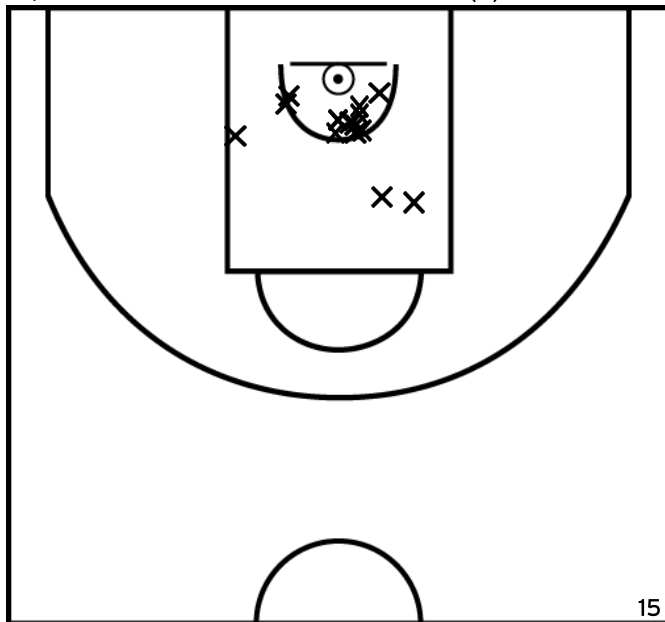

ÉQUIPE FONTAINE LE COMTE BASKET - 2 (B)