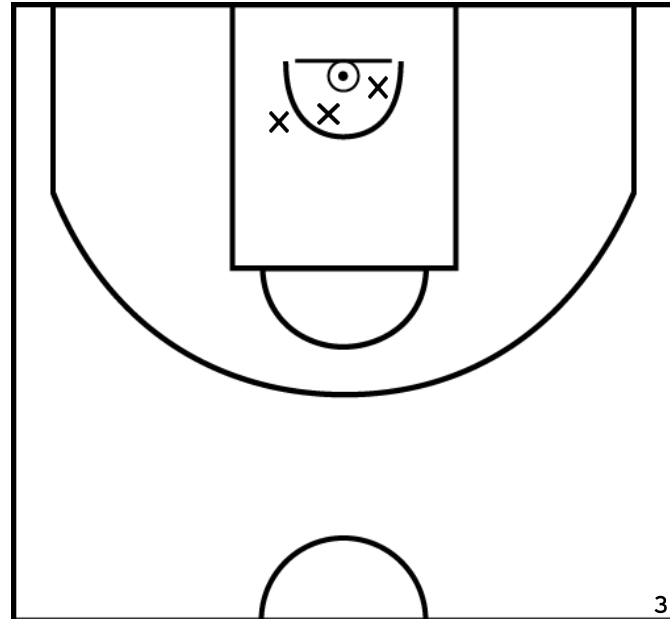

ALONSO T. - ITEUIL US (A)