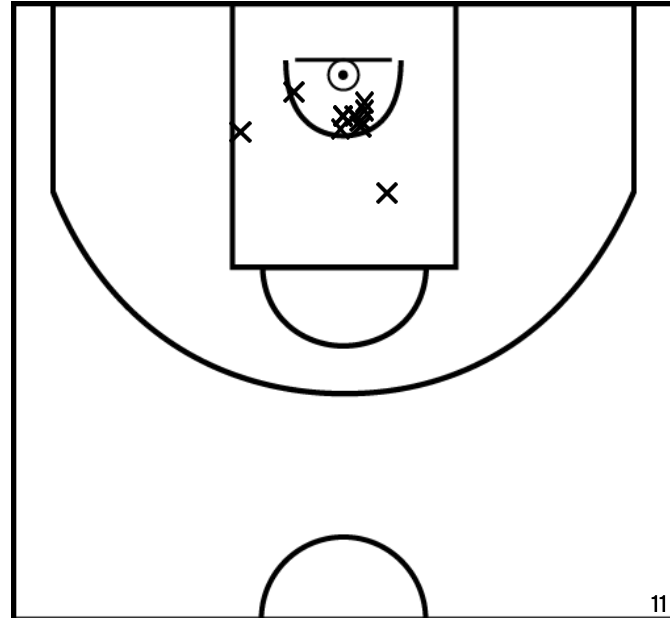

Rencontre: 1639 Date: 03/05/23 Heure: 18:00

Arbitre: GROVE L FAUVERNIER N

SALLIER A. - FONTAINE LE COMTE BASKET - 2 (B)