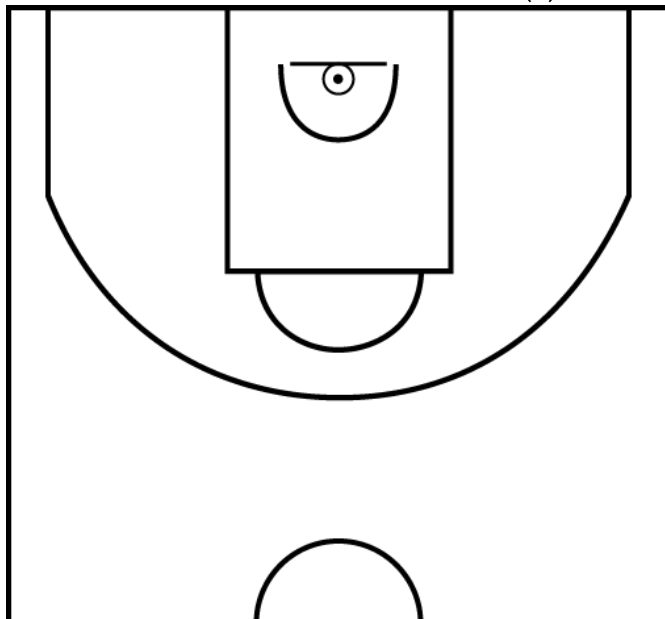

GARNIER S. - FONTAINE LE COMTE BASKET - 2 (B)