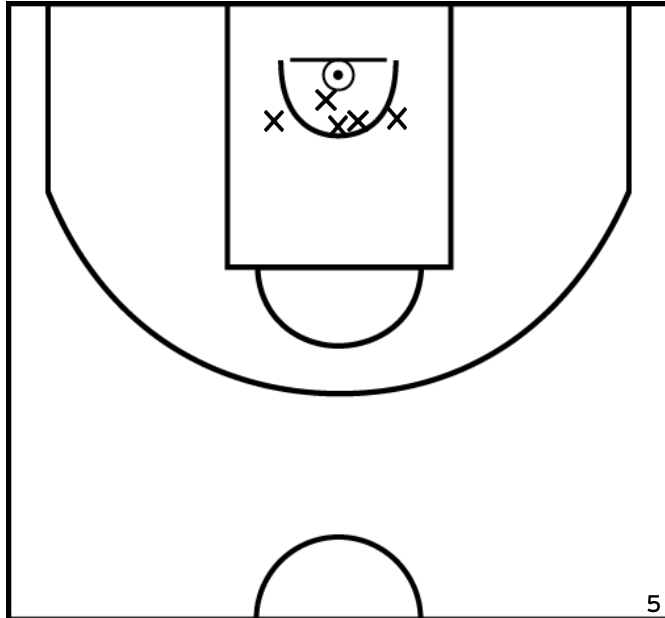

ITEUIL US 56 - 30 FONTAINE LE COMTE BASKET - 2

Rencontre: 1639 Date: 03/05/23 Heure: 18:00
Arbitre: GROVE L FAUVERNIER N

BERNAUDEAU A. - ITEUIL US (A)