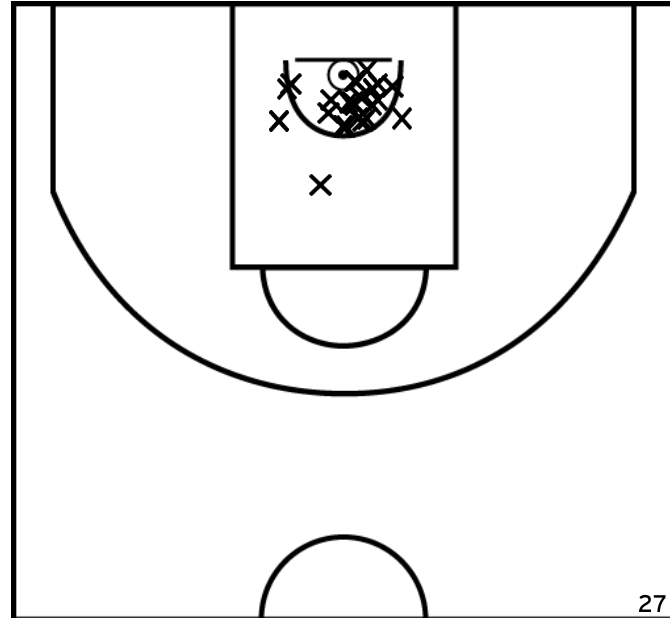

ITEUIL US 56 - 30 FONTAINE LE COMTE BASKET - 2

Rencontre: 1639 Date: 03/05/23 Heure: 18:00
 Arbitre: GROVE L FAUVERNIER N

ÉQUIPE ITEUIL US (A)

PÉRIODE 1

PÉRIODE 3

PROLONGATIONS

PÉRIODE 2

PÉRIODE 4