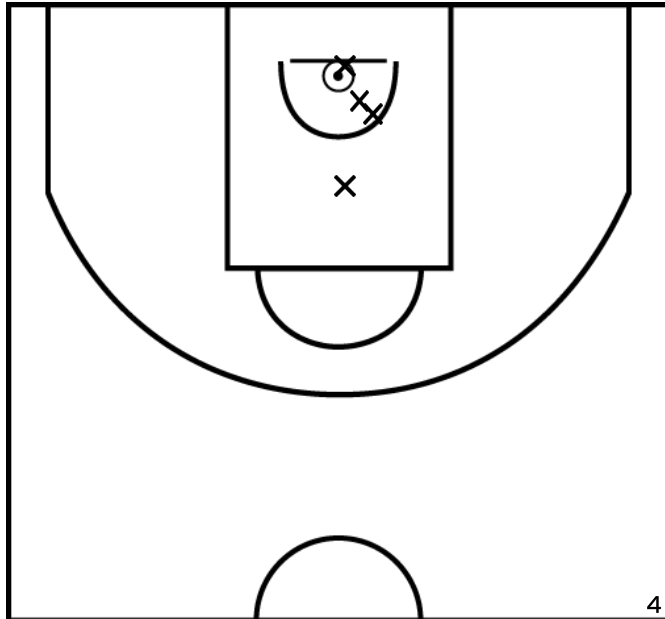

DELMAS F. - FONTAINE LE COMTE BASKET - 2 (B)