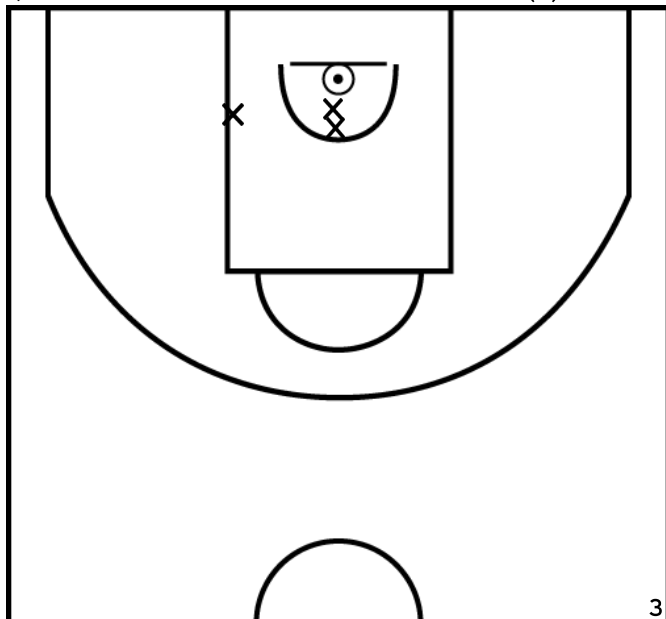

Arbitre: CASTEUBLE B VALLEE S

LAMY C. - FONTAINE LE COMTE BASKET - 2 (B)

PÉRIODE 1

PÉRIODE 3

PROLONGATIONS

PÉRIODE 2

PÉRIODE 4

QUE TAUD A. - FONTAINE LE COMTE BASKET - 2 (B)