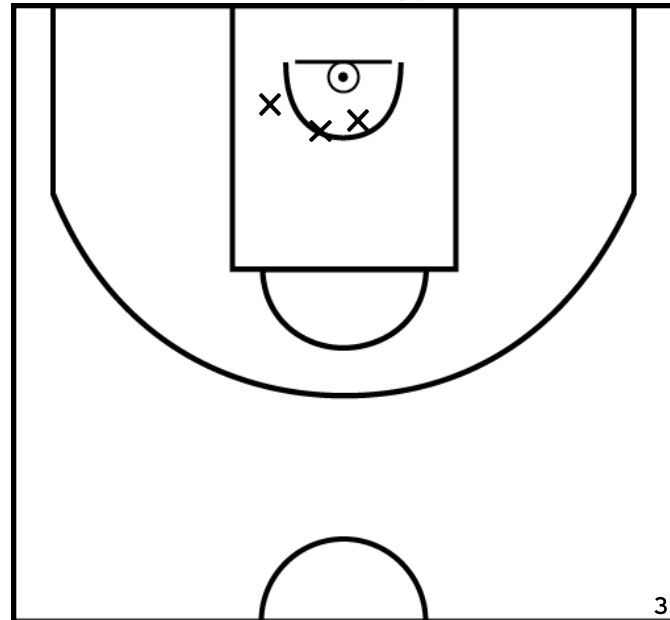

PÉRIODE 2

PÉRIODE 4

Rencontre: 1315 Date: 12/11/22 Heure: 17:00

Arbitre: CASTEUBLE B VALLEE S

DELAVEAU B. - NOUAILLE BASKET (A)

PÉRIODE 1

PÉRIODE 3

PROLONGATIONS