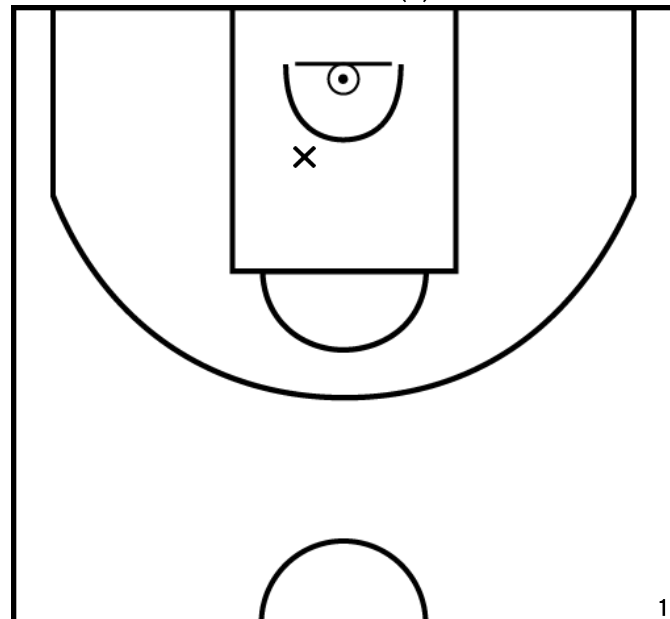

MONGOURD T. - NOUAILLE BASKET (A)