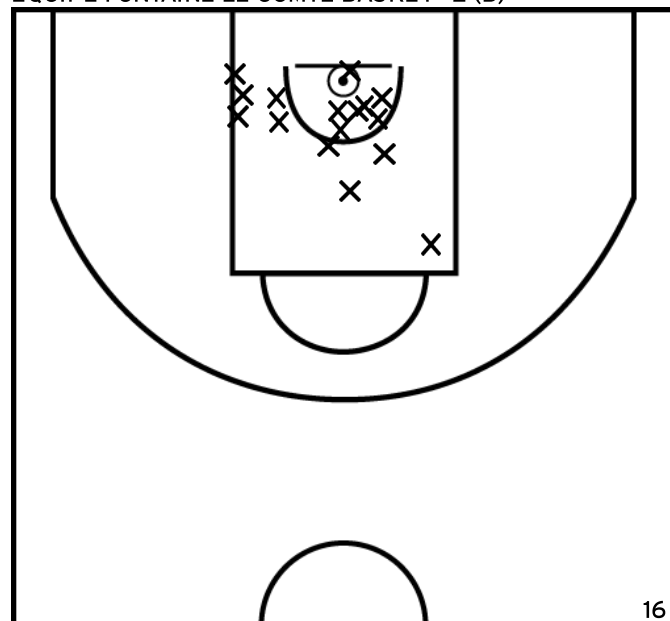

ÉQUIPE FONTAINE LE COMTE BASKET - 2 (B)