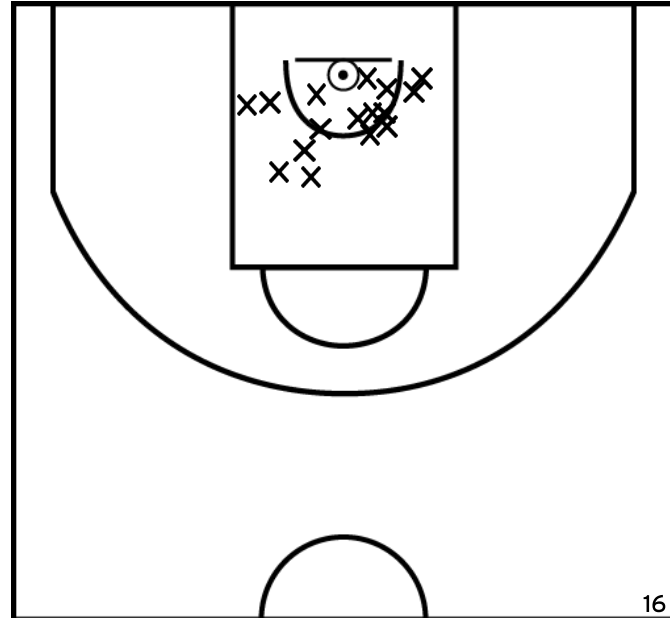

NOUAILLE BASKET 33 - 36 FONTAINE LE COMTE BASKET - 2

Rencontre: 1315 Date: 12/11/22 Heure: 17:00

Arbitre: CASTEUBLE B VALLEE S

ÉQUIPE NOUAILLE BASKET (A)

PÉRIODE 1

PÉRIODE 3

PROLONGATIONS

PÉRIODE 2