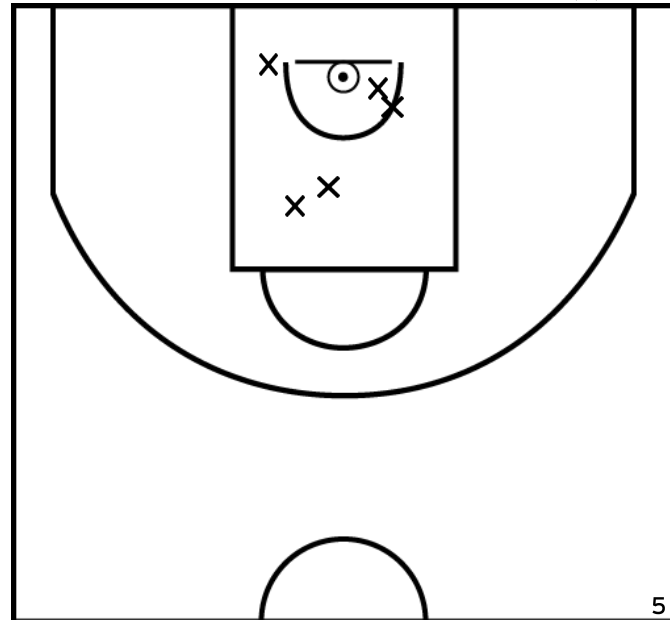

PROLONGATIONS

PÉRIODE 2

PÉRIODE 4

Rencontre: 1316 Date: 19/11/22 Heure: 15:30

Arbitre: VAUDOU-GARCIA V CACHET N

PALACIN-BALLARIN W. - BASKET CLUB CENONNAIS (B)

PÉRIODE 1

PÉRIODE 3