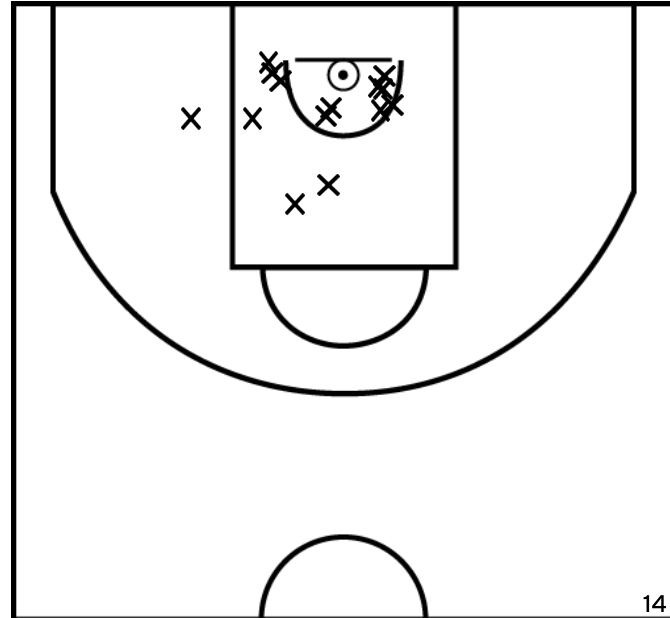

Rencontre: 1316 Date: 19/11/22 Heure: 15:30

Arbitre: VAUDOU-GARCIA V CACHET N

ÉQUIPE BASKET CLUB CENONNAIS (B)