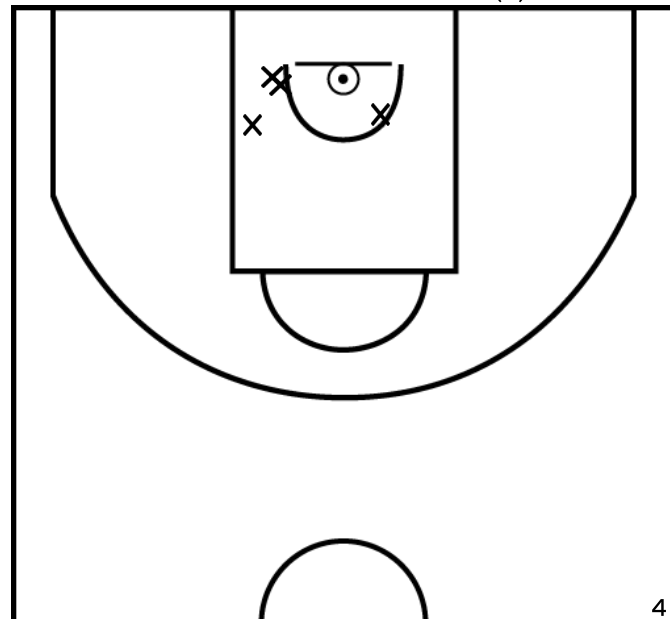

Arbitre: VAUDOU-GARCIA V CACHET N

ÉQUIPE BASKET CLUB CENONNAIS (B)

PÉRIODE 1

PÉRIODE 3

PROLONGATIONS

PÉRIODE 2

PÉRIODE 4

SENNAVOINE N. - BASKET CLUB CENONNAIS (B)