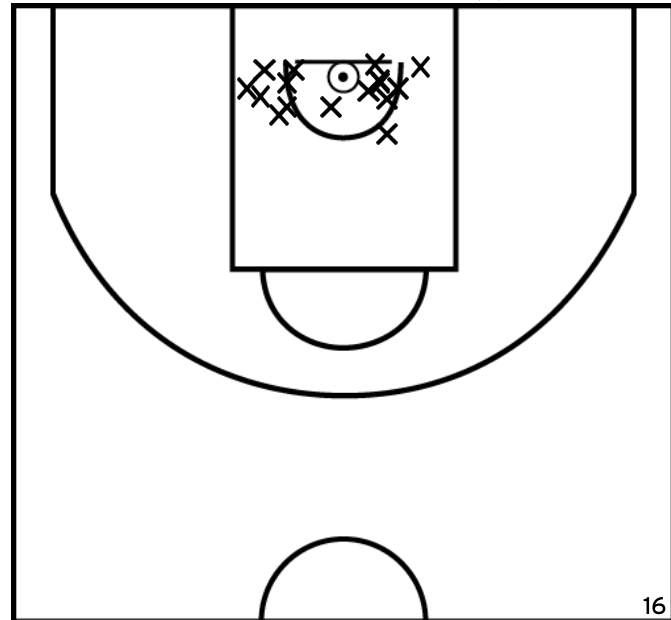

Rencontre: 1316 Date: 19/11/22 Heure: 15:30

Arbitre: VAUDOU-GARCIA V CACHET N

ÉQUIPE FONTAINE LE COMTE BASKET - 2 (A)

PÉRIODE 1

PÉRIODE 3

PROLONGATIONS

PÉRIODE 2

PÉRIODE 4