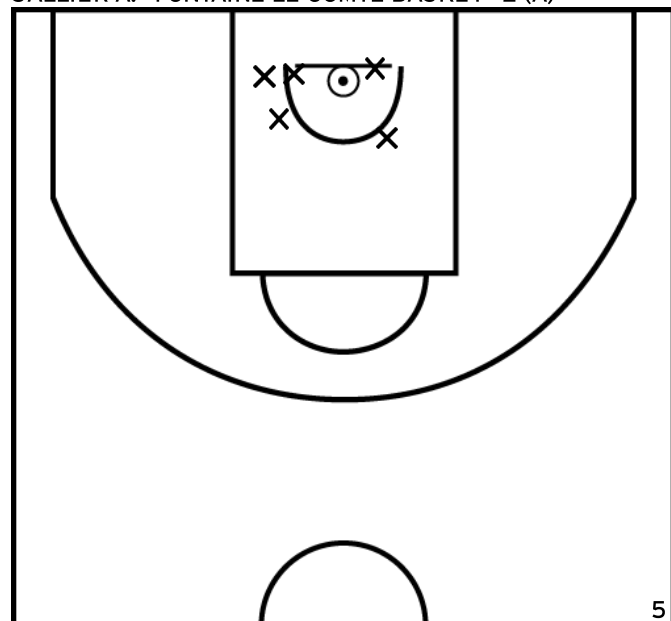

GARNIER S. - FONTAINE LE COMTE BASKET - 2 (A)

SALLIER A. - FONTAINE LE COMTE BASKET - 2 (A)