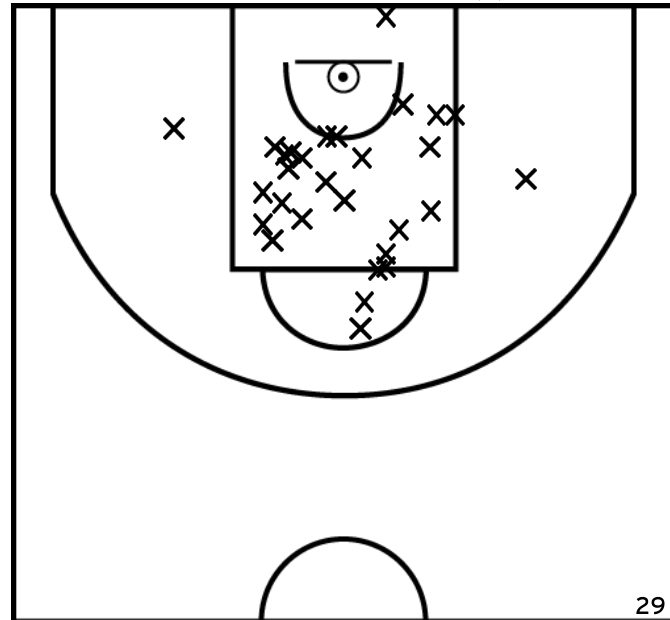

PÉRIODE 3

PROLONGATIONS

PÉRIODE 2

PÉRIODE 4

Rencontre: 1321 Date: 03/12/22 Heure: 16:30

Arbitre: TERRIEN NALLET D POULAIN D

ÉQUIPE FONTAINE LE COMTE BASKET - 2 (B)

PÉRIODE 1