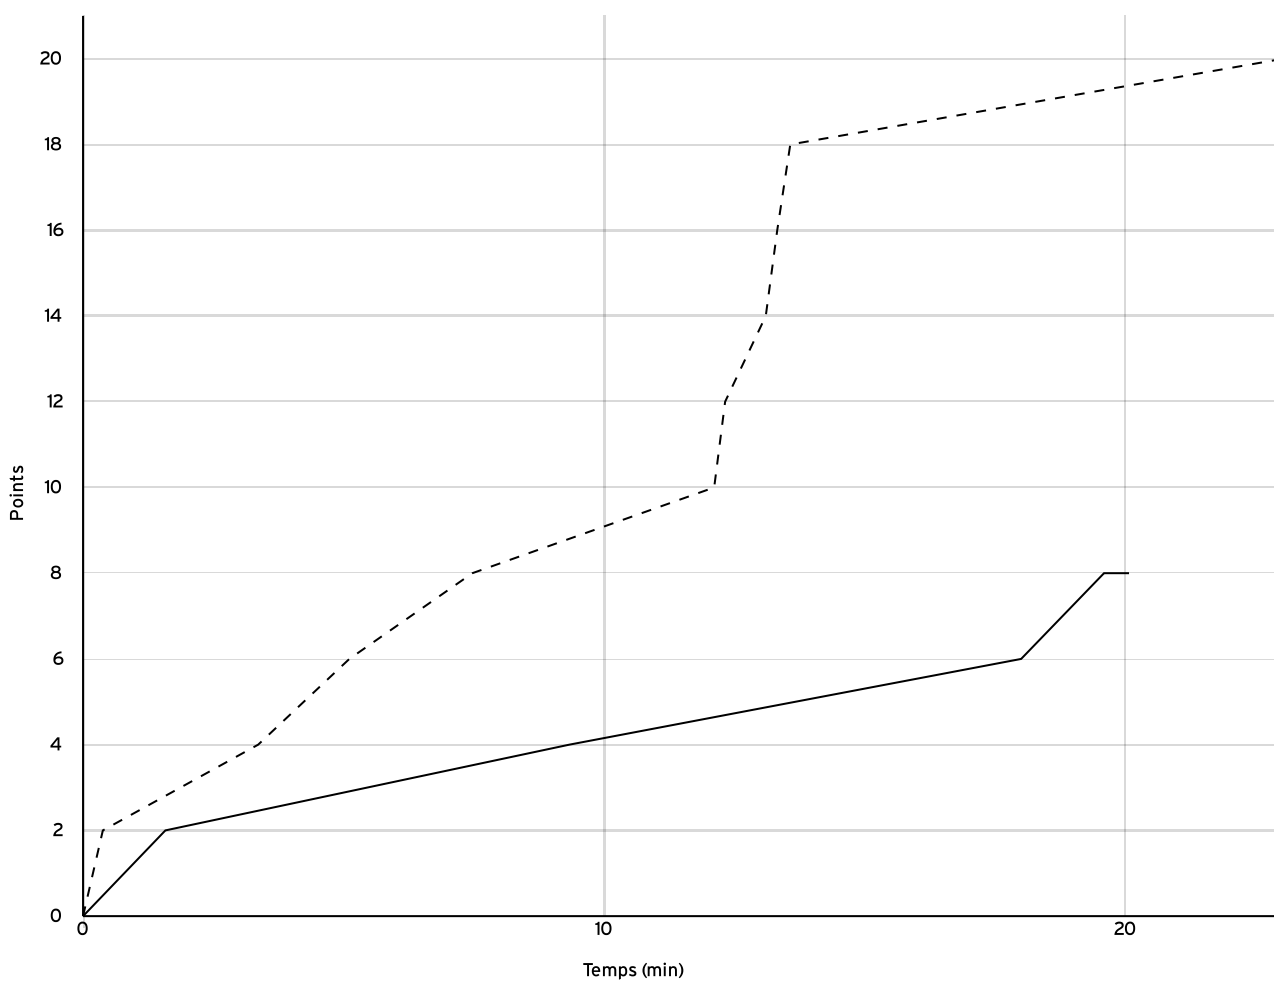

Départemental  
 mixte U11 -  
 Division 3  
 DXU11-3

Rencontre N° 96 Date 12/11/22 Heure 15:00 Lieu GENCAY  
 Poule D 1<sup>er</sup> arbitre DELHOUME R 2<sup>e</sup> arbitre Lathus P 3<sup>e</sup> arbitre

DONNÉES ET RATIOS

Données	LOCAUX	VISITEURS
Avantage maximum	0	14
Série maximum	4	10
Points du banc	2	4
Égalités		1
Durée de l'avantage	00:00	11:37

PROGRESSION DU SCORE

LOCAUX

VISITEURS