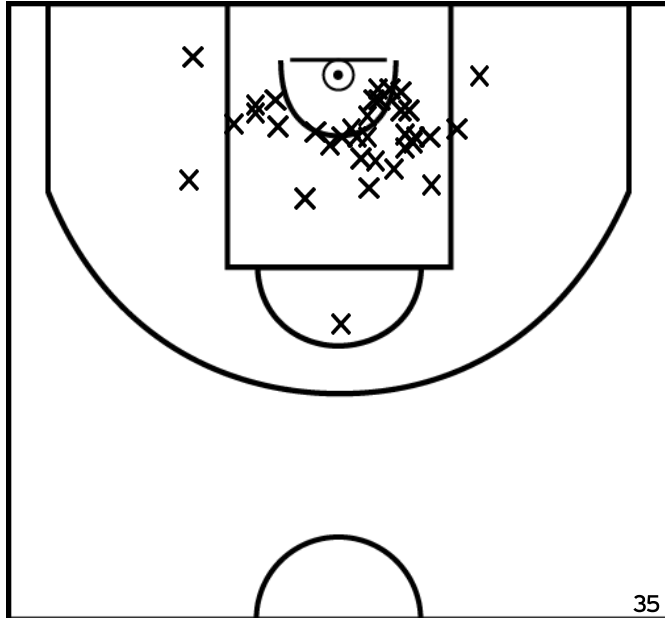

Rencontre: 130 Date: 14/01/23 Heure: 16:30
 Arbitre: MIRAMBEAU L

ÉQUIPE MONTAMISE BASKET ASSOCIATION - 2 (A)

PÉRIODE 1

PÉRIODE 3

PROLONGATIONS

PÉRIODE 2

PÉRIODE 4

ALLENOU A. - MONTAMISE BASKET ASSOCIATION - 2 (A)