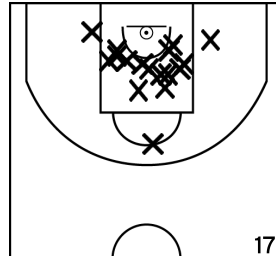

Rencontre: 130 Date: 14/01/23 Heure: 16:30
 Arbitre: MIRAMBEAU L

ÉQUIPE MONTAMISE BASKET ASSOCIATION - 2 (A)

PÉRIODE 1

PÉRIODE 3

PROLONGATIONS

PÉRIODE 2

PÉRIODE 4

ALLENOU A. - MONTAMISE BASKET ASSOCIATION - 2 (A)