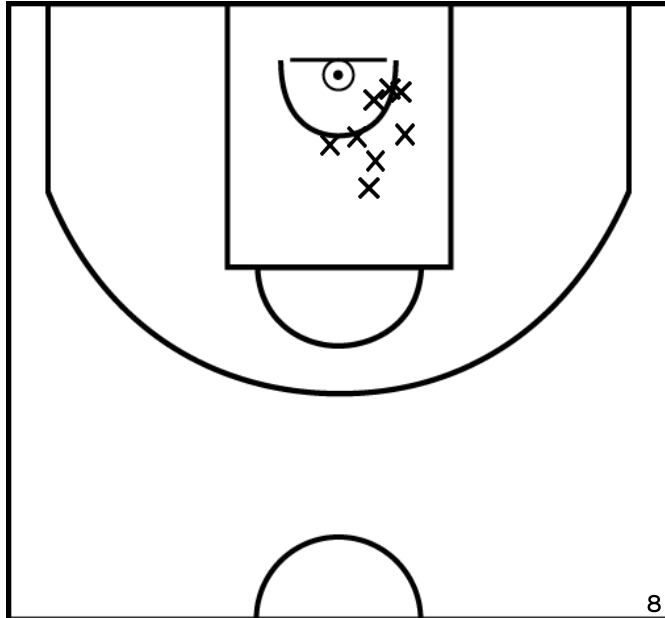

Rencontre: 130 Date: 14/01/23 Heure: 16:30

Arbitre: MIRAMBEAU L

BOILEAU P. - MONTAMISE BASKET ASSOCIATION - 2 (A)