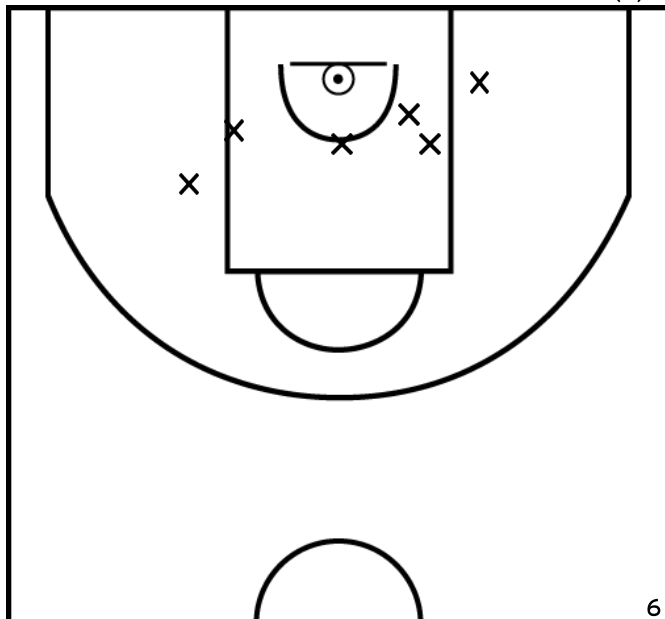

AUDONNET M. - MONTAMISE BASKET ASSOCIATION - 2 (A)