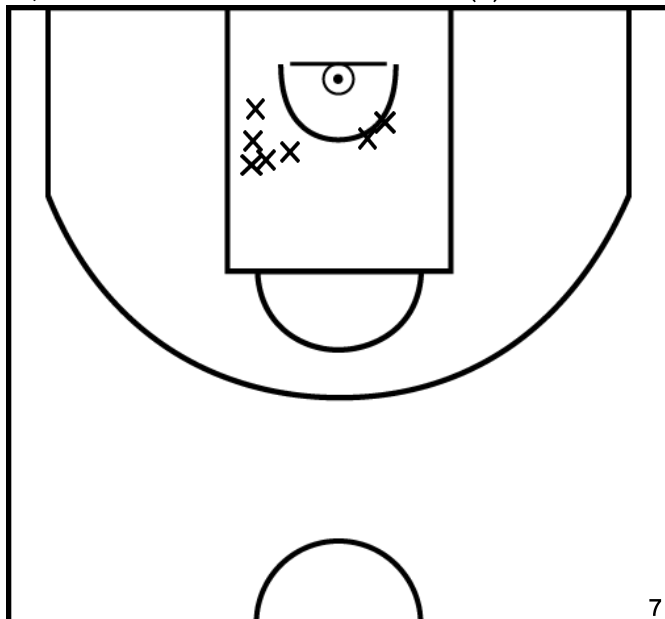

Arbitre: MIRAMBEAU L

BOILEAU P. - MONTAMISE BASKET ASSOCIATION - 2 (A)

PÉRIODE 1

PÉRIODE 3

PROLONGATIONS

PÉRIODE 2

PÉRIODE 4

ÉQUIPE FONTAINE LE COMTE BASKET - 2 (B)