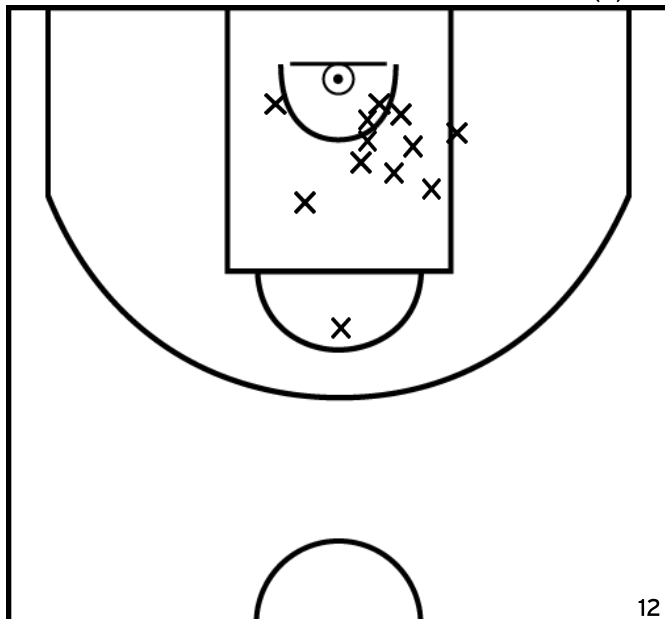

Rencontre: 130 Date: 14/01/23 Heure: 16:30
 Arbitre: MIRAMBEAU L

ÉQUIPE MONTAMISE BASKET ASSOCIATION - 2 (A)

PÉRIODE 1

PÉRIODE 3

PROLONGATIONS

PÉRIODE 2

PÉRIODE 4

ALLENOU A. - MONTAMISE BASKET ASSOCIATION - 2 (A)