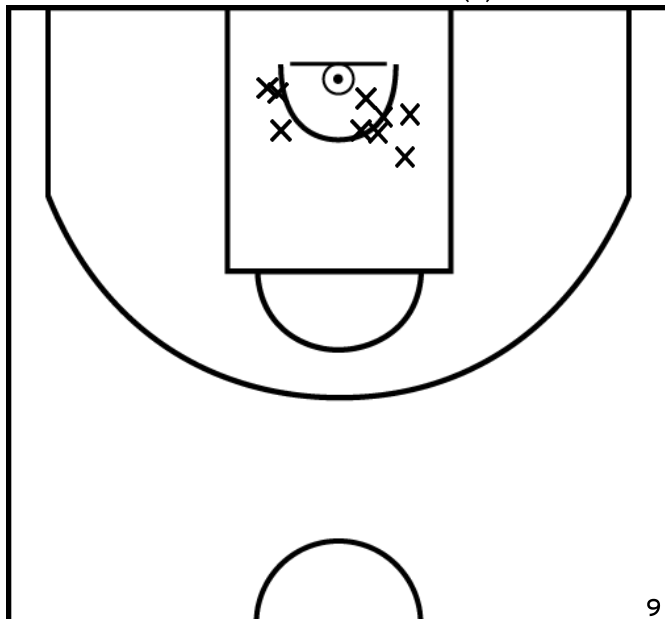

CAYLA E. - PAYS MELUSIN BASKET CLUB (A)

PÉRIODE 1

PÉRIODE 3

PROLONGATIONS

PÉRIODE 2

PÉRIODE 4

Rencontre: 1614 Date: 28/01/23 Heure: 16:00

Arbitre: OSMONT P OSMONT D